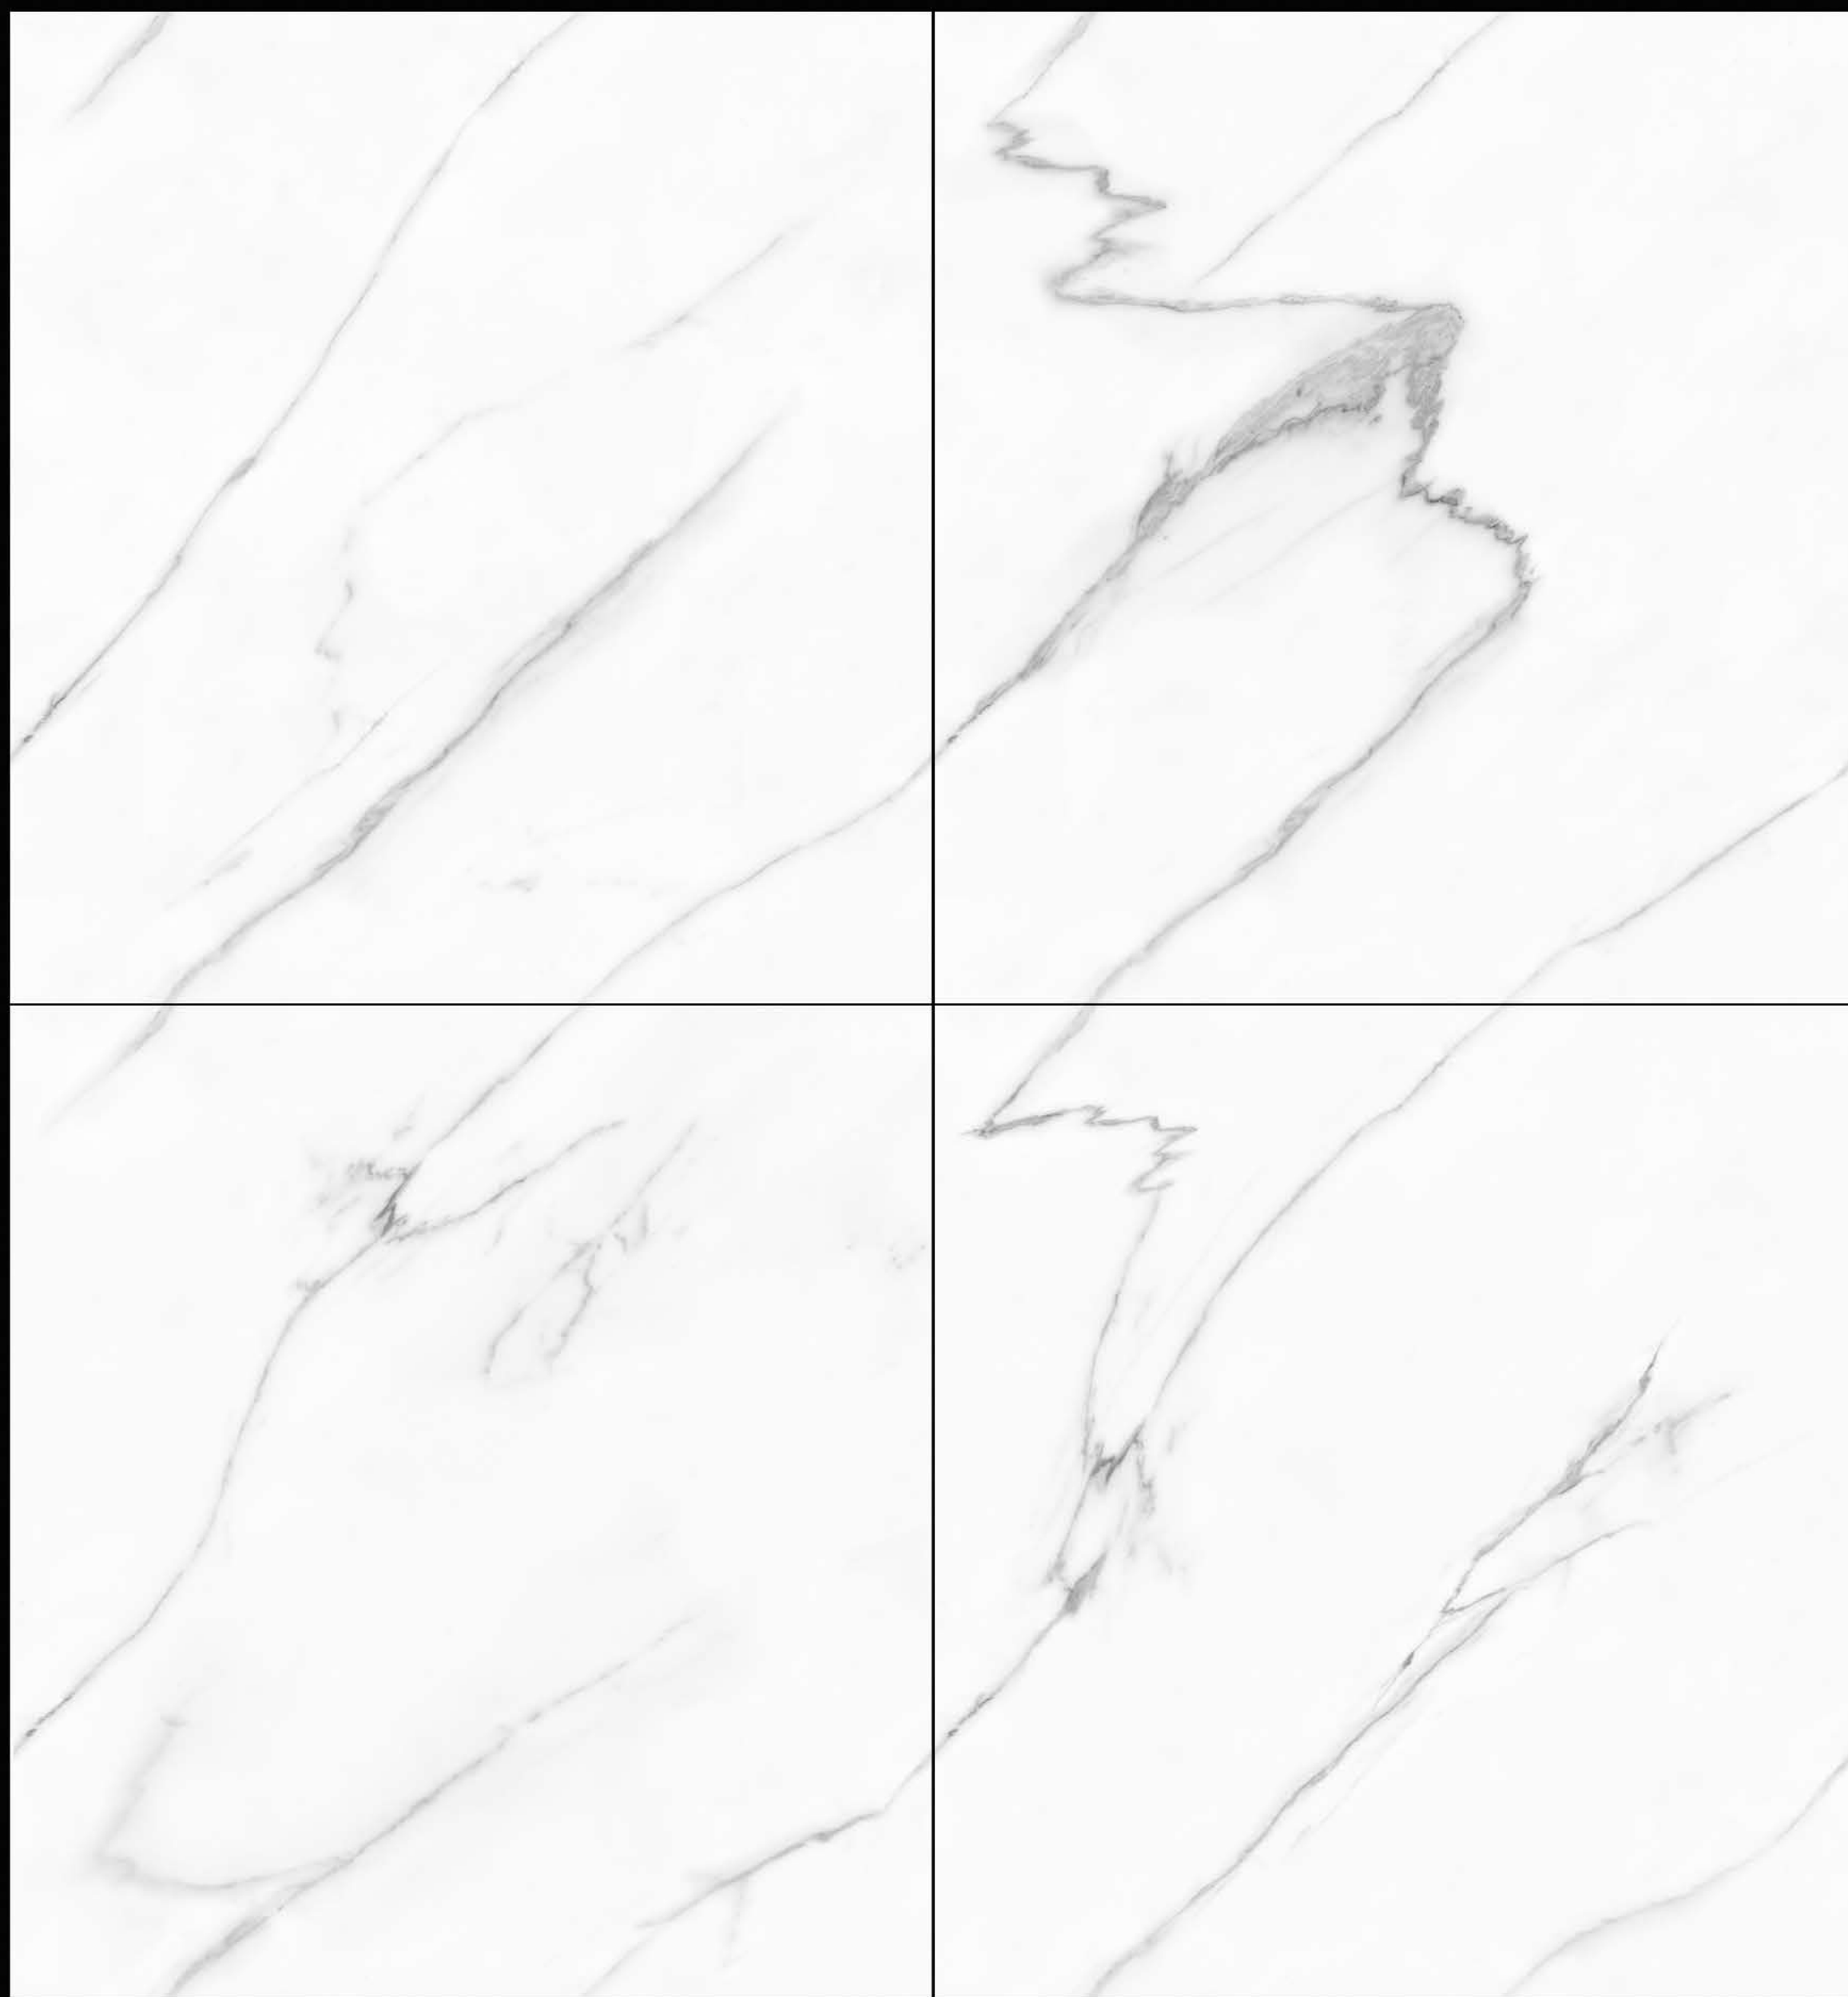

DELFINA
C E R A M I C

**PORCELAIN
TILES**

600 x 600mm

MATT FINISH

INFINITE SERIES

DELFINA
CERAMIC

9001

DELFINA
CERAMIC

9002

DELFINA
CERAMIC

9003

DELFINA
CERAMIC

9004

DELFINA
CERAMIC

9005

DELFINA
CERAMIC

9006

DELFINA
CERAMIC

9007

DELFINA
CERAMIC

9008

DELFINA
CERAMIC

9009

DELFINA
CERAMIC

9010

DELFINA
CERAMIC

9011

9012